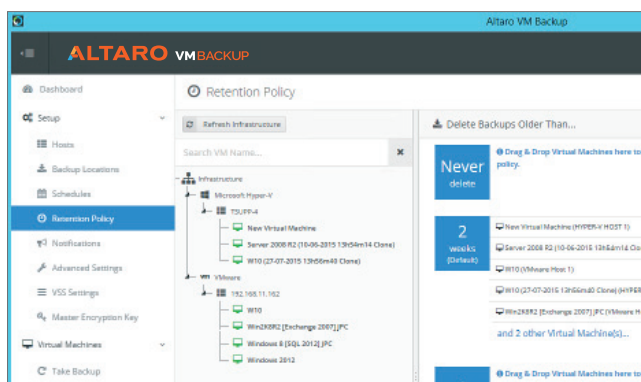

Flexibilita, když ji potřebujete: Selhává vám virtuální stroj? Použijte zálohu k jeho okamžitému nahrazení a zachraňte všechna změněná data, dokud stroj zcela neobnovíte. Chcete obnovit virtuální stroj, ale nechcete ten stávající nahradit/přepsat? Tak na pár kliknutí obnovte jeho klon. Přesouváte virtuální stroje? Tak obnovte zálohu na jiného hostitele.

Buďte si jisti: Chcete lépe spát s vědomím, že jsou všechny zálohy funkční? Tak je otestujte, nejlépe zcela automaticky, podle nastaveného plánu. Pomůže vám s tím funkce Sandbox restore, která vás v případě jakýchkoliv problémů upozorní.

UI navržené s ohledem na snadné ovládání: Altaro VM Backup přistupuje k zálohování a obnově dat co nejintuitivněji. Na zlepšení uživatelské zkušenosti vynakládáme nemalé úsilí. Chceme, abyste se s naším softwarem co nejrychleji sžili a rychle zvládli dokončit vše, co potřebujete, ve chvíli, kdy to potřebujete.

Lepší kontrola nad vašimi zálohami: Flexibilita je vším. S Altarem si přizpůsobíte svůj zálohovací plán přesně dle svých požadavků. Zvládnete například nastavit souběžně běžící zálohy, úlohy řadit do fronty, nebo je pozastavit, zálohovat virtuální stroje do různých lokalit, zálohovat živé virtuální stroje za chodu, nebo zálohovat sdílené svazky clusteru.

ALTARO CLOUD
VMBACKUP MANAGEMENT
CONSOLE

Prostřednictvím průlomového rozhraní Cloud Management Console (CMC) zvládnete monitorovat a spravovat všechny vaše instalace zálohování Altaro VM Backup z jednoho místa.

Navržena pro IT společnosti i MSP, jimž poskytne:

- **Správu různých zákazníků:** možnost monitorovat a spravovat různé hostitele nebo zákazníky (jste-li IT společnost nebo MSP).
- **Zjištění stavu v reálném čase:** co se právě děje, uvidíte naživo, a o výsledcích se dozvíte hned v tom okamžiku, kdy zálohování dobehne.
- **Ovládání přes webový prohlížeč:** nepotřebujete žádný další software.
- **Přístup odkudkoli:** k připojení nepotřebujete žádné VPN.
- **Přístup do programu Altaro VM Backups for MSPs:** jste-li MSP, můžete si sami spravovat vyúčtování svého předplatného služby Altaro MSP.