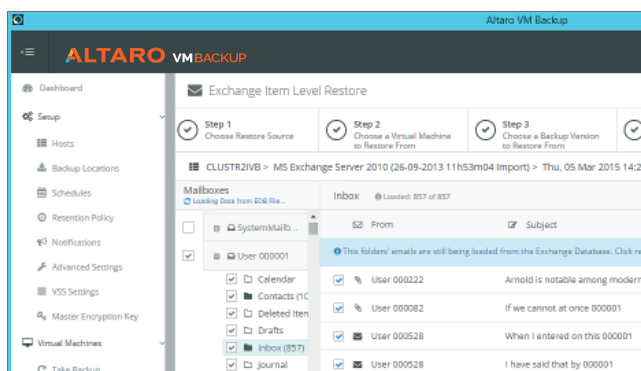

Flexibilita, když ji potřebujete: Selhává vám virtuální stroj? Použijte zálohu k jeho okamžitému nahrazení a zachraňte všechna změněná data, dokud stroj zcela neobnovíte. Chcete obnovit virtuální stroj, ale nechcete ten stávající nahradit/přepsat? Tak na pár kliknutí obnovte jeho klon. Přesouváte virtuální stroje? Tak obnovte zálohu na jiného hostitele.

Buďte si jisti: Chcete lépe spát s vědomím, že jsou všechny zálohy funkční? Tak je otestujte, nejlépe zcela automaticky, podle nastaveného plánu. Pomůže vám s tím funkce Sandbox restore, která vás v případě jakýchkoliv problémů upozorní.

UI navržené s ohledem na snadné ovládání: Altaro VM Backup přistupuje k zálohování a obnově dat co nejintuitivněji. Na zlepšení uživatelské zkušenosti vynakládáme nemalé úsilí. Chceme, abyste se s naším softwarem co nejrychleji sžili a rychle zvládli dokončit vše, co potřebujete, ve chvíli, kdy to potřebujete.

Lepší kontrola nad vašimi zálohami: Flexibilita je vším. S Altarem si přizpůsobíte svůj zálohovací plán přesně dle svých požadavků. Zvládnete například nastavit souběžně běžící zálohy, úlohy řadit do fronty, nebo je pozastavit, zálohovat virtuální stroje do různých lokalit, zálohovat živé virtuální stroje za chodu, nebo zálohovat sdílené svazky clusteru.

ALTARO CLOUD
VMBACKUP MANAGEMENT
CONSOLE

Prostřednictvím průlomového rozhraní Cloud Management Console (CMC) zvládnete monitorovat a spravovat všechny vaše instalace zálohování Altaro VM Backup z jednoho místa.

Navržena pro IT společnosti i MSP, jimž poskytne:

- **Správu různých zákazníků:** možnost monitorovat a spravovat různé hostitele nebo zákazníky (jste-li IT společnost nebo MSP).
- **Zjištění stavu v reálném čase:** co se právě děje, uvidíte naživo, a o výsledcích se dozvíte hned v tom okamžiku, kdy zálohování dobehne.
- **Ovládání přes webový prohlížeč:** nepotřebujete žádný další software.
- **Přístup odkudkoli:** k připojení nepotřebujete žádné VPN.
- **Přístup do programu Altaro VM Backups for MSPs:** jste-li MSP, můžete si sami spravovat vyúčtování svého předplatného služby Altaro MSP.